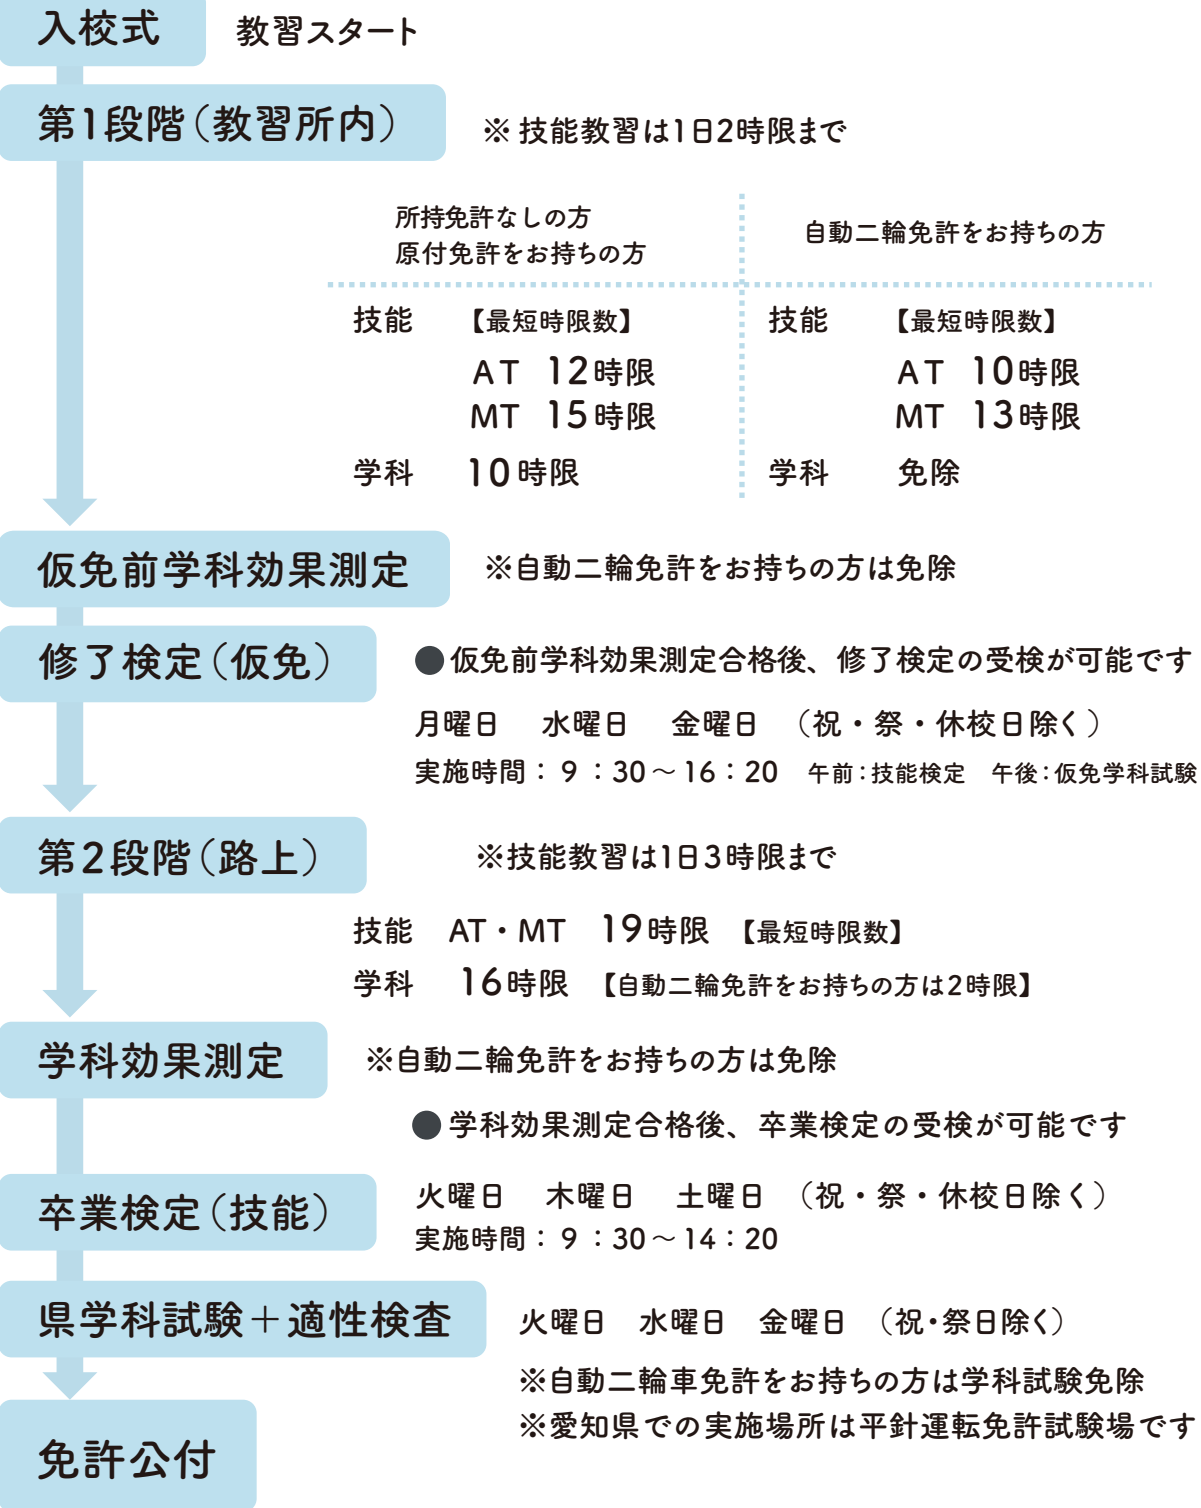

普通自動車コース【AT/MT】入校から卒業までの流れ（教習期限9ヶ月）

普通自動二輪車コース  
入校から卒業までの流れ  
（教習期限9ヶ月）

大型自動二輪車コース  
入校から卒業までの流れ  
（教習期限9ヶ月）